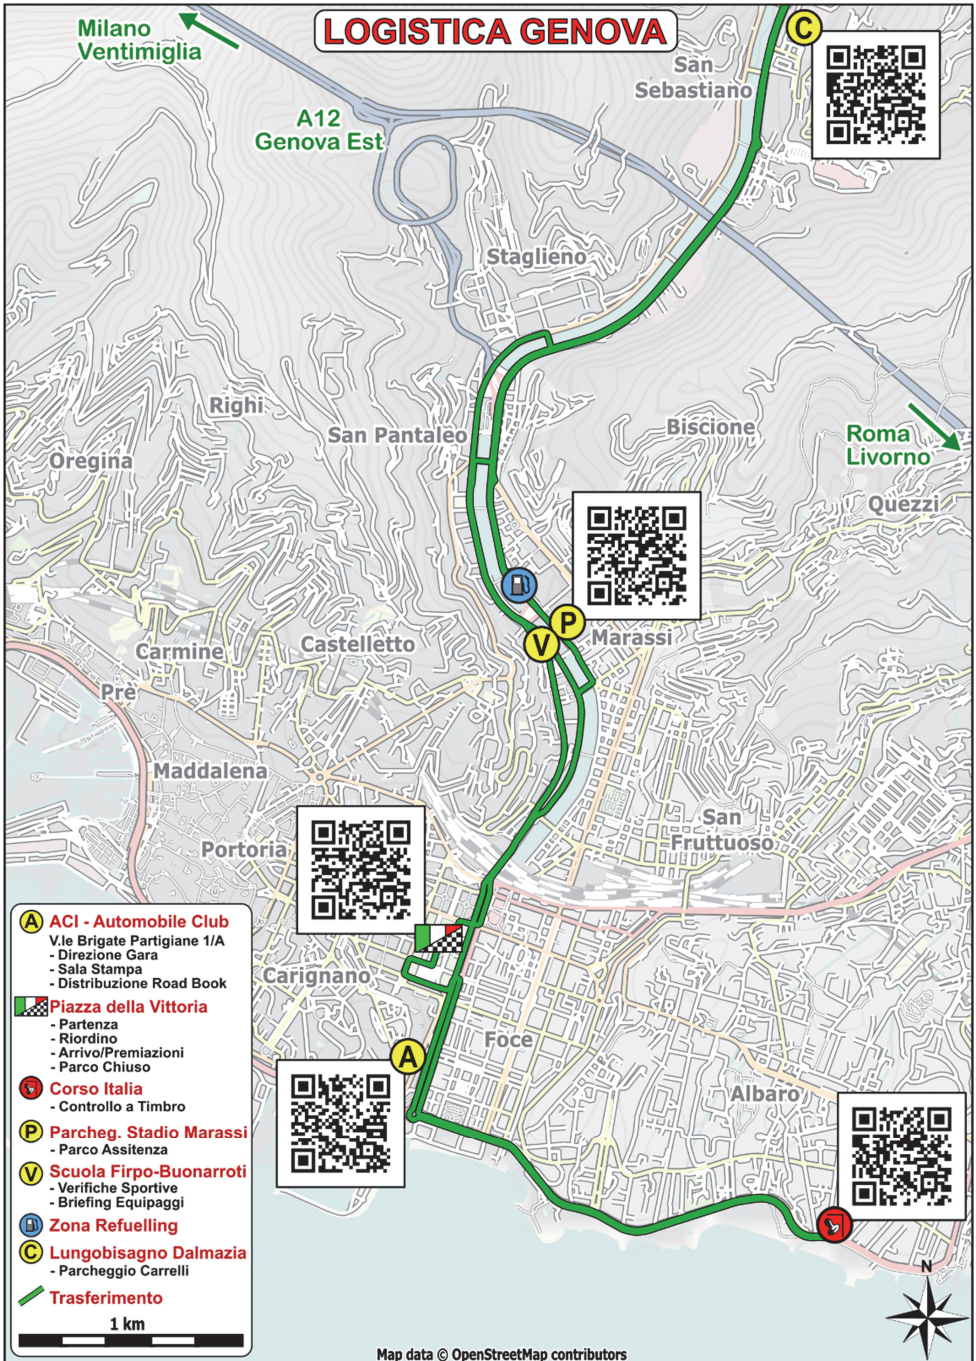

LOGISTICA GENOVA

senza indicazioni proseguire sulla strada principale

Percorso A	Da: Genova - Parcheggio Carrelli	Km 2,85	T.Indicativo
	A: Genova - Parco Assistenza		8'

Distanze TOTALI PARZIALI		DIREZIONE	INFORMAZIONI	Dist. Tot. Regressiva
0,00	0,00		<ul style="list-style-type: none"> EAST RIVER CAFE' <p>PARCHEGGIO CARRELLI</p> <p>GPS 44°26'19.0" N - 08°57'51.2" E</p>	2,85
0,32	0,32		<ul style="list-style-type: none"> ↑  centro ↑  autostrade <p> seguono 6 semafori proseguire dritto</p>	2,53
1,69	1,37		<ul style="list-style-type: none"> PONTE CIGLIO MONTEVERDE 	1,16
1,87	0,18		<ul style="list-style-type: none">  stadio L.Ferraris Nervi ↓ ↓ <p> segue 1 semaforo proseguire dritto</p>	0,98
2,33	0,46		<ul style="list-style-type: none"> Bristol Palace ↑ PONTE FEDERCO CAMPANELLA <p> seguono 2 semafori proseguire dritto</p>	0,52
0,52		40° Rally della Lanterna - 9/10 novembre 2024		pagina 1

senza indicazioni proseguire sulla strada principale

Percorso A	Da: Genova - Parcheggio Carrelli	Km 2,85	T.Indicativo
	A: Genova - Parco Assistenza		8'

DISTANZE TOTALI PARZIALI		DIREZIONE	INFORMAZIONI	Dist. Tot. Regressiva
2,85	0,52		PARCO ASSISTENZA GPS 44°25'05.3"N - 08°56'56.5"E	0,00